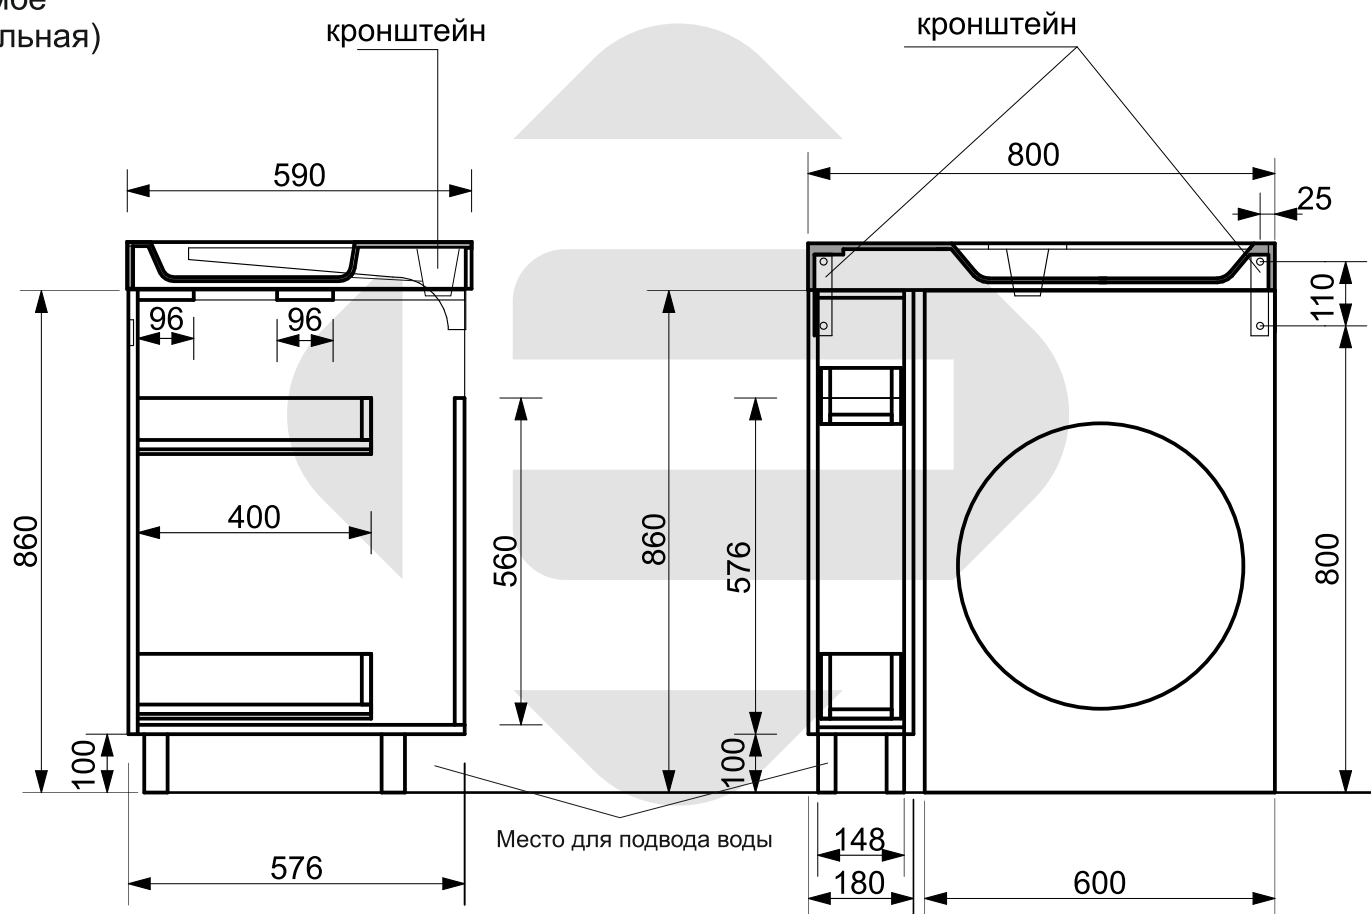

ESTET

г. Кострома, ул. Московская д. 105
тел. 8 (4942) 33 61 71

Тумба напольная RIGA LUXE 80 (ШхГхВ) 180x576x860 (правая)

Схема монтажа комплекта мебели
Подведения воды к тумбе
«RIGA LUXE 80»(напольная)

МЕБЕЛЬ ДЛЯ ВАННЫХ КОМНАТ (СЕРИЯ RIGA LUXE)